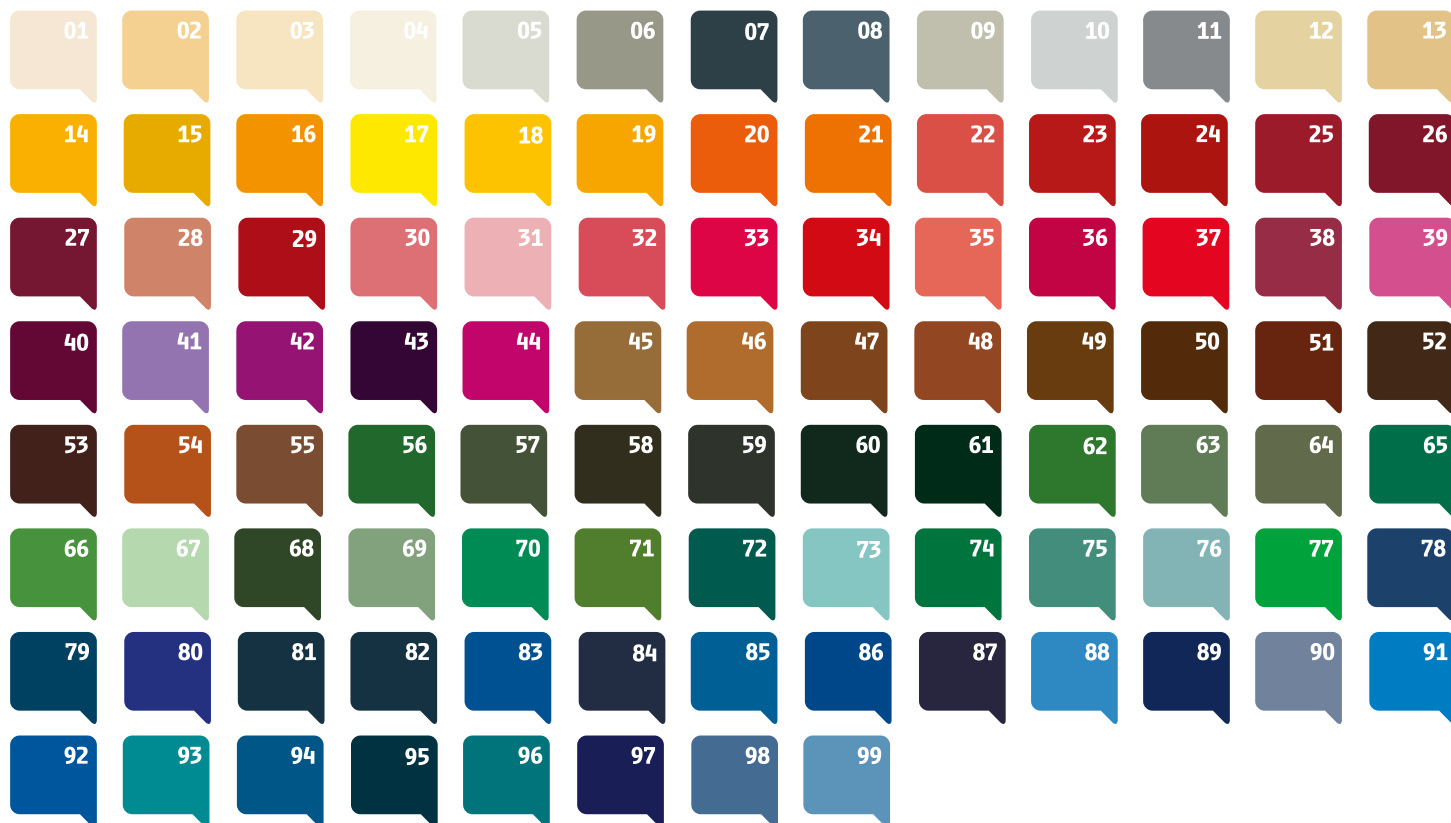

Wunschfarben

Gestalten Sie Ihren Birò ganz individuell. Sie haben 99 Farben zur Auswahl.

Optionale Rahmenfarben

€ 480

(darin enthalten 76,64 € MwSt.)

Lackierte Haube*

€ 240

(darin enthalten 38,32 € MwSt.)

WEISS, GRAU

- 01 RAL 1013 Perlweiß
- 02 RAL 1014 Elfenbein
- 03 RAL 1015 Hellelfenbein
- 04 RAL 9001 Cremeweiß
- 05 RAL 9018 Papyrusweiß
- 06 RAL 7023 Betongrau
- 07 RAL 7026 Granitgrau
- 08 RAL 7031 Blaugrau
- 09 RAL 7032 Kieselgrau
- 10 RAL 7035 Lichtgrau
- 11 RAL 7046 Telegrau 2

BEIGE, GELB, ORANGE

- 12 RAL 1000 Grünbeige
- 13 RAL 1002 Sandgelb
- 14 RAL 1003 Signalgelb
- 15 RAL 1004 Goldgelb
- 16 RAL 1007 Narzissengelb
- 17 RAL 1021 Rapsgelb
- 18 RAL 1023 Verkehrsgelb
- 19 RAL 1028 Melonengelb
- 20 RAL 2004 Reinorange
- 21 RAL 2011 Tieforange
- 22 RAL 2012 Lachsorange

ROT, ROSA, VIOLETT

- 23 RAL 3001 Signalrot
- 24 RAL 3002 Karminrot
- 25 RAL 3003 Rubinrot
- 26 RAL 3004 Purpurrot
- 27 RAL 3005 Weinrot
- 28 RAL 3012 Beigerot
- 29 RAL 3013 Tomatenrot
- 30 RAL 3014 Altrosa
- 31 RAL 3015 Hellrosa
- 32 RAL 3017 Rosé
- 33 RAL 3018 Erdbeerrot

- 34 RAL 3020 Verkehrsrot
- 35 RAL 3022 Lachsrot
- 36 RAL 3027 Himbeerrot
- 37 RAL 3028 Reinrot
- 38 RAL 4002 Rotviolett
- 39 RAL 4003 Erikaviolett
- 40 RAL 4004 Bordeauxviolett
- 41 RAL 4005 Blaulila
- 42 RAL 4006 Verkehrspurpur
- 43 RAL 4007 Purpurviolett
- 44 RAL 4010 Telemagenta

BRAUN

- 45 RAL 8000 Grünbraun
- 46 RAL 8001 Ockerbraun
- 47 RAL 8003 Lehmbraun
- 48 RAL 8004 Kupferbraun
- 49 RAL 8007 Rehbraun
- 50 RAL 8011 Nussbraun
- 51 RAL 8012 Rotbraun
- 52 RAL 8014 Sepiabraun
- 53 RAL 8017 Schokoladenbraun
- 54 RAL 8023 Orangebraun
- 55 RAL 8024 Beigebraun

GRÜN

- 56 RAL 6002 Laubgrün
- 57 RAL 6003 Olivgrün
- 58 RAL 6004 Blaugrün
- 59 RAL 6005 Moosgrün
- 60 RAL 6007 Flaschengrün
- 61 RAL 6009 Tannengrün
- 62 RAL 6010 Grasgrün
- 63 RAL 6011 Resedagrün
- 64 RAL 6013 Schilfgrün
- 65 RAL 6016 Türkisgrün
- 66 RAL 6017 Maigrün

- 67 RAL 6019 Weißgrün
- 68 RAL 6020 Chromoxidgrün
- 69 RAL 6021 Blassgrün
- 70 RAL 6024 Verkehrsgrün
- 71 RAL 6025 Farngrün
- 72 RAL 6026 Opalgrün
- 73 RAL 6027 Lichtgrün
- 74 RAL 6029 Minzgrün
- 75 RAL 6033 Minttürkis
- 76 RAL 6034 Pastelltürkis
- 77 RAL 6037 Reingrün

BLAU

- 78 RAL 5000 Violettblau
- 79 RAL 5001 Grünblau
- 80 RAL 5002 Ultramarinblau
- 81 RAL 5003 Saphirblau
- 82 RAL 5004 Schwarzblau
- 83 RAL 5005 Signalblau
- 84 RAL 5008 Graublau
- 85 RAL 5009 Azurblau
- 86 RAL 5010 Enzianblau
- 87 RAL 5011 Stahlblau
- 88 RAL 5012 Lichtblau

- 89 RAL 5013 Kobaltblau
- 90 RAL 5014 Taubenblau
- 91 RAL 5015 Himmelblau
- 92 RAL 5017 Verkehrsblau
- 93 RAL 5018 Türkisblau
- 94 RAL 5019 Capriblau
- 95 RAL 5020 Ozeanblau
- 96 RAL 5021 Wasserblau
- 97 RAL 5022 Nachtblau
- 98 RAL 5023 Fernblau
- 99 RAL 5024 Pastellblau

* Der Preis für die lackierte Haube gilt auch für die drei Grundfarben. Die Standardhaube ist mattschwarz mit leicht strukturierter Oberfläche.

* Die Garantie der Batterie beträgt bis zu zwei Jahre oder bis zu 1.000 Ladezyklen, je nach dem, welcher Fall eher eintritt.